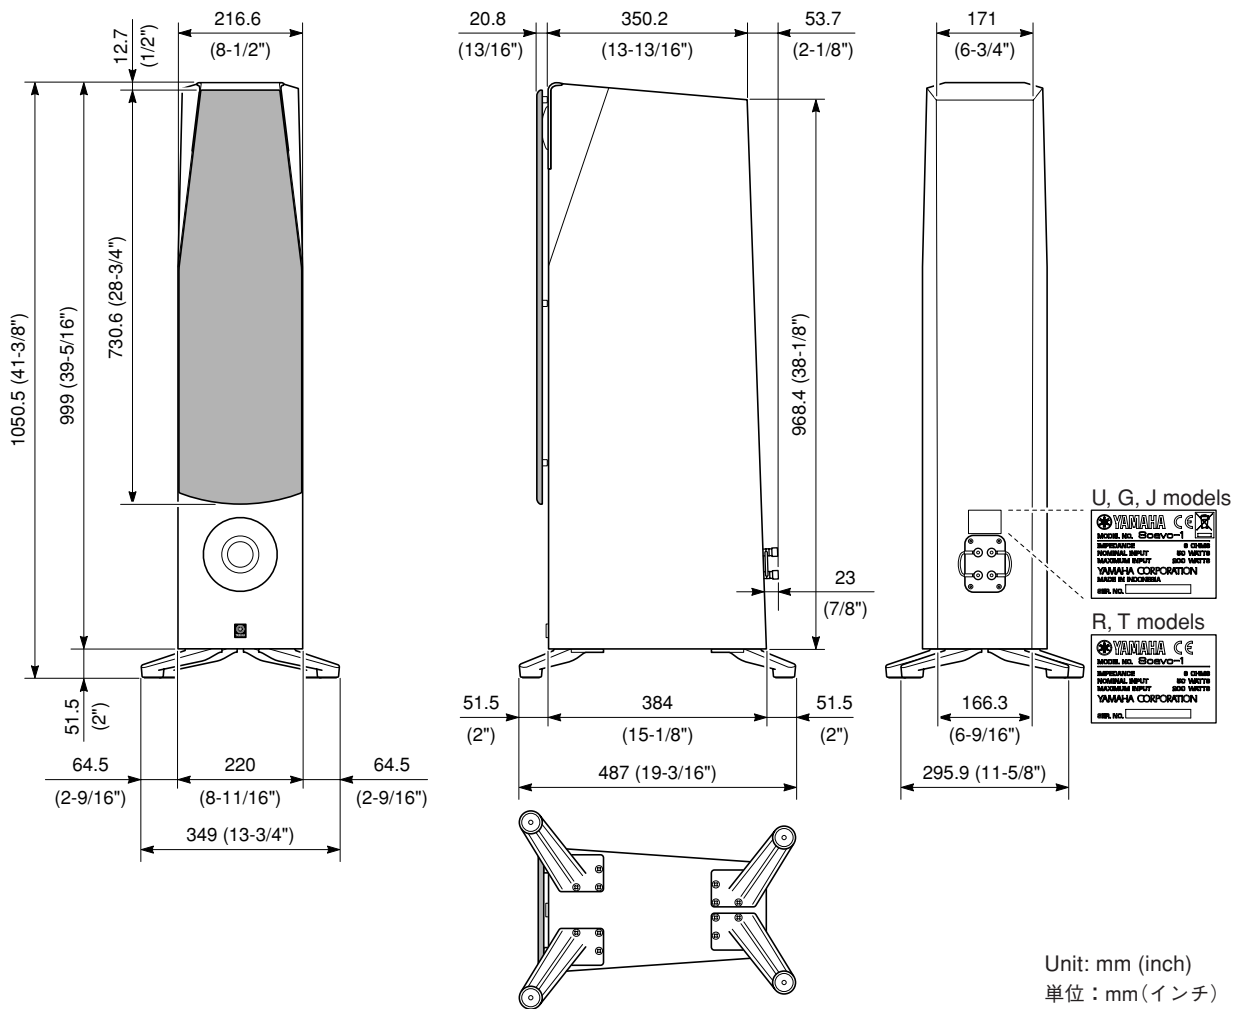

SPEAKER SYSTEM

Soavo-1

SERVICE MANUAL

■ DIMENSIONS / 寸法図

Soavo-1

このサービスマニュアルは、エコマーク認定の再生紙を使用しています。
This Service Manual uses recycled paper.

101024

© 2006 YAMAHA CORPORATION. All rights reserved.
This manual is copyrighted by YAMAHA and may not be copied or
redistributed either in print or electronically without permission.

Dimensions (W x H x D) / 寸法(幅 x 高さ x 奥行き)

Including the stands / スタンド含む

..... 349 x 1051 x 487 mm (13-3/4" x 41-3/8" x 19-3/16")

Excluding the stands / スタンド除く

..... 220 x 999 x 426 mm (8-11/16" x 39-5/16" x 16-3/4")