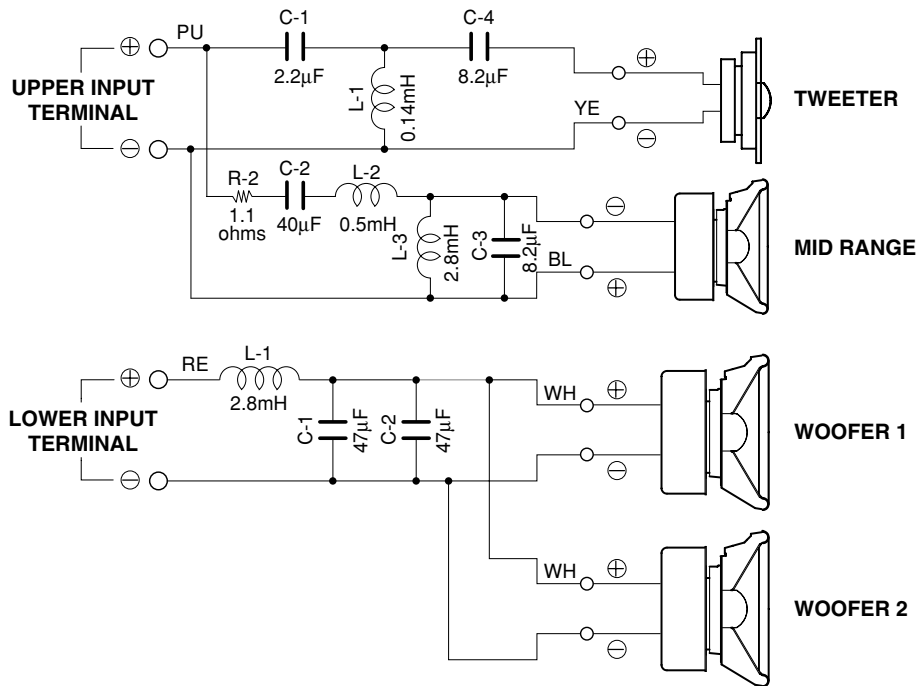

■ NETWORK CIRCUIT DIAGRAM / ネットワーク回路図

■ SPECIFICATIONS / 参考仕様

Type / 型式 ..... 3-way bass reflex speaker system
Magnetic shielding type /
3ウェイ・バスレフ式/防磁型

Drivers / スピーカーユニット

Woofers ..... 16 cm (6-5/16") cone woofer x 2
Mid-range ..... 13 cm (5-1/8") cone mid-range x 1
Tweeter ..... 3 cm (1-3/16") aluminum dome tweeter x 1

Frequency Response / 再生周波数帯域

..... 35 Hz to 50 kHz (-10 dB)
..... 35 Hz to 100 kHz (-30 dB)

Impedance / インピーダンス ..... 6 ohms

Nominal Input Power / 許容入力 ..... 50 W

Maximum Input Power / 最大入力 ..... 200 W

Sensitivity / 出力音圧レベル ..... 89 dB/2.83 V/m

Crossover Frequency / クロスオーバー周波数

..... 450 Hz, 4 kHz

Input Terminal / 入力端子 ..... Screw/Banana Bi-wiring type

Dimensions (W x H x D) / 寸法(幅 x 高さ x 奥行き)

Including the stands / スタンド含む

..... 349 x 1051 x 487 mm (13-3/4" x 41-3/8" x 19-3/16")

Excluding the stands / スタンド除く

..... 220 x 999 x 426 mm (8-11/16" x 39-5/16" x 16-3/4")

Weight / 質量 ..... 27 kg (59 lbs. 8 oz.)

Finish / 仕上げ

Birch color (MN) ..... Real wood, polyurethane paint

Brown color (NB) ..... Real wood, polyurethane paint

Dark brown color (ND) ..... Real wood, polyurethane paint

Black color (BL) ..... Real wood, polyurethane paint

Accessories / 付属品 ..... Spike x 4 (U, R, T, G models)

Nut x 4 (U, R, T, G models)

* Specifications subject to change without notice due to product improvements.

U ..... U.S.A. model

R ..... General model

T ..... Chinese model

G ..... European model

J ..... Japanese model